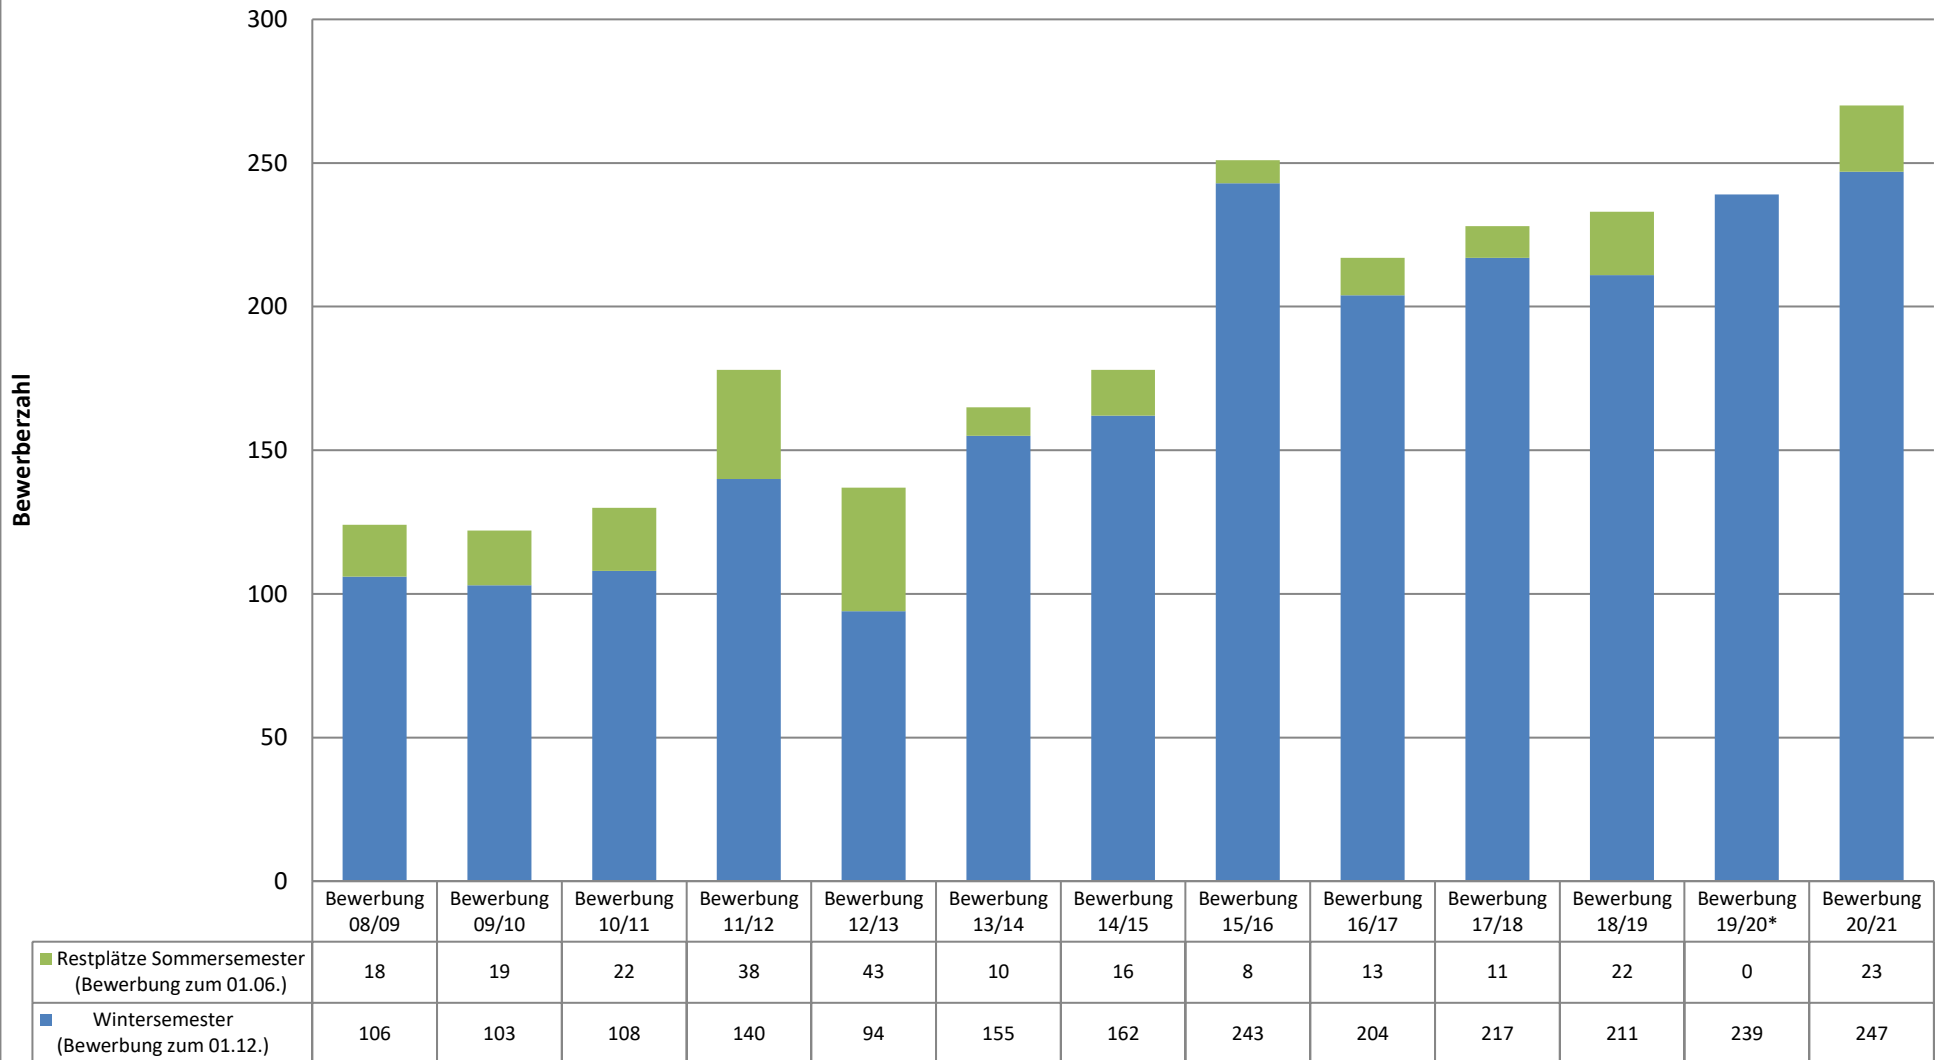

Stand: März 2022

## Bewerberzahlen Erasmus+ (Outgoing) an der KIT-Fakultät für Wirtschaftswissenschaften

\* Im Sommersemester 2020 wurden wegen Corona-Pandemie keine Bewerbungen getätigt.